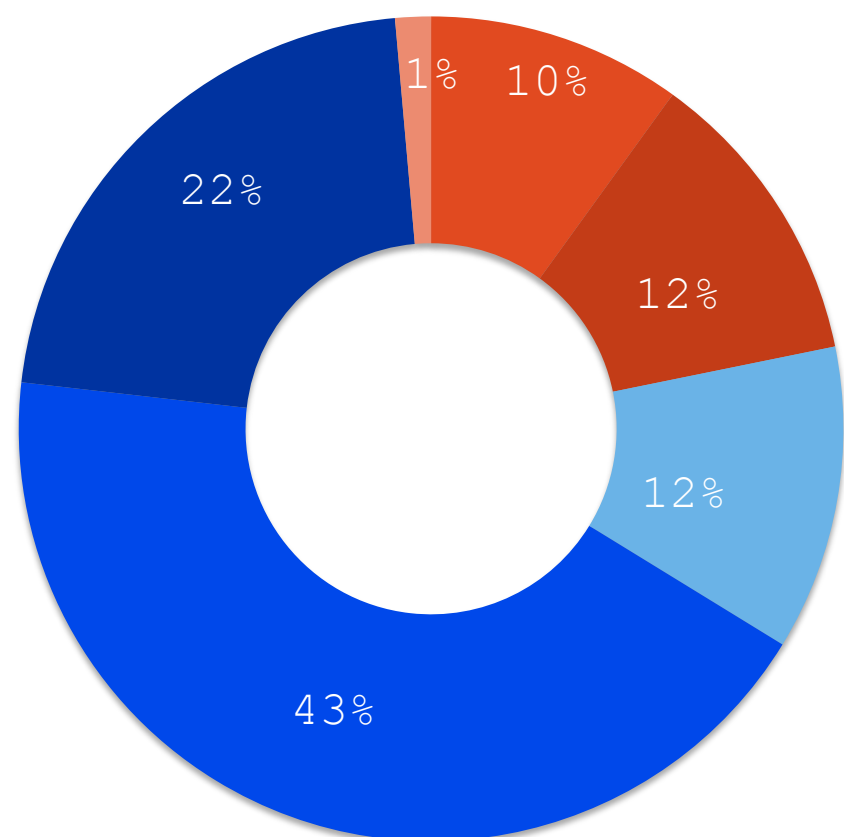

# Малая родина – территория вашего профессионального развития

**160 237** км<sup>2</sup> - площадь Пермского края

**43** муниципальных образования

**2 508,3** млн. человек - численность населения

- 0-6 лет
- 7-17 лет
- 18-29 лет
- 30-60 лет
- 61-79 лет
- от 80 лет