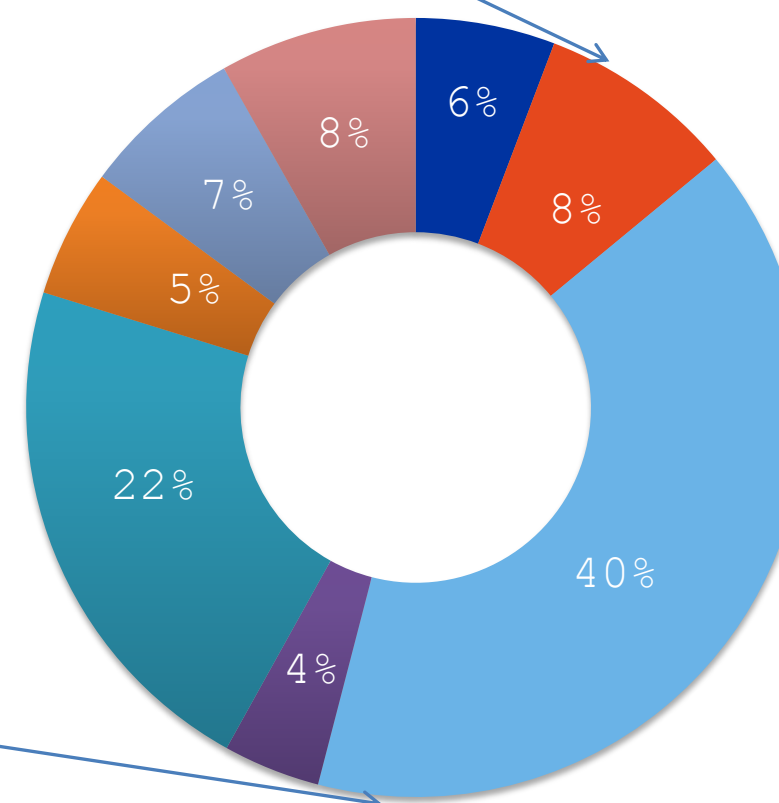

Промышленная сфера

- добывающая промышленность
- пищевая промышленность
- промышленное производство
- легкая промышленность
- машиностроение
- металлургия
- нефтехимическая промышленность
- энергетика