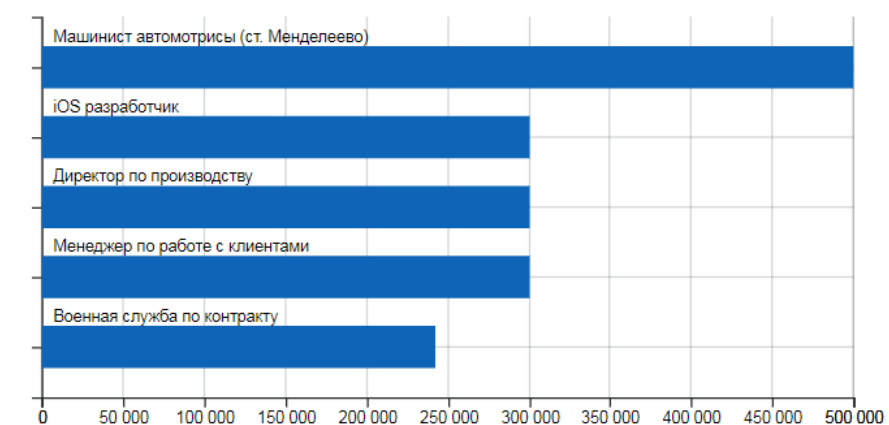

### ТОП-5 предложений работодателя по зарплате

Узнайте о самых высокооплачиваемых вакансиях работодателей в регионе.

[Узнать больше](#)

### ТОП-5 востребованных предложений работодателей

Узнайте о самых востребованных предложениях работодателей по рабочим местам.

[Узнать больше](#)

### Статистика портала «Работа России»

Ознакомьтесь со статистикой по пользователям, вакансиям, резю рабочим местам и откликам.

## Самые привлекательные предложения работодателей по зарплате

Выберите регион, чтобы увидеть пять самых востребованных предложений работодателей по зарплате на территории субъекта РФ.

Пермский край

Вакансия	Зарботная плата
Машинист автомотрисы (ст. Менделеево)	500 000 руб.
IOS разработчик	300 000 руб.
Директор по производству	300 000 руб.
Менеджер по работе с клиентами	300 000 руб.