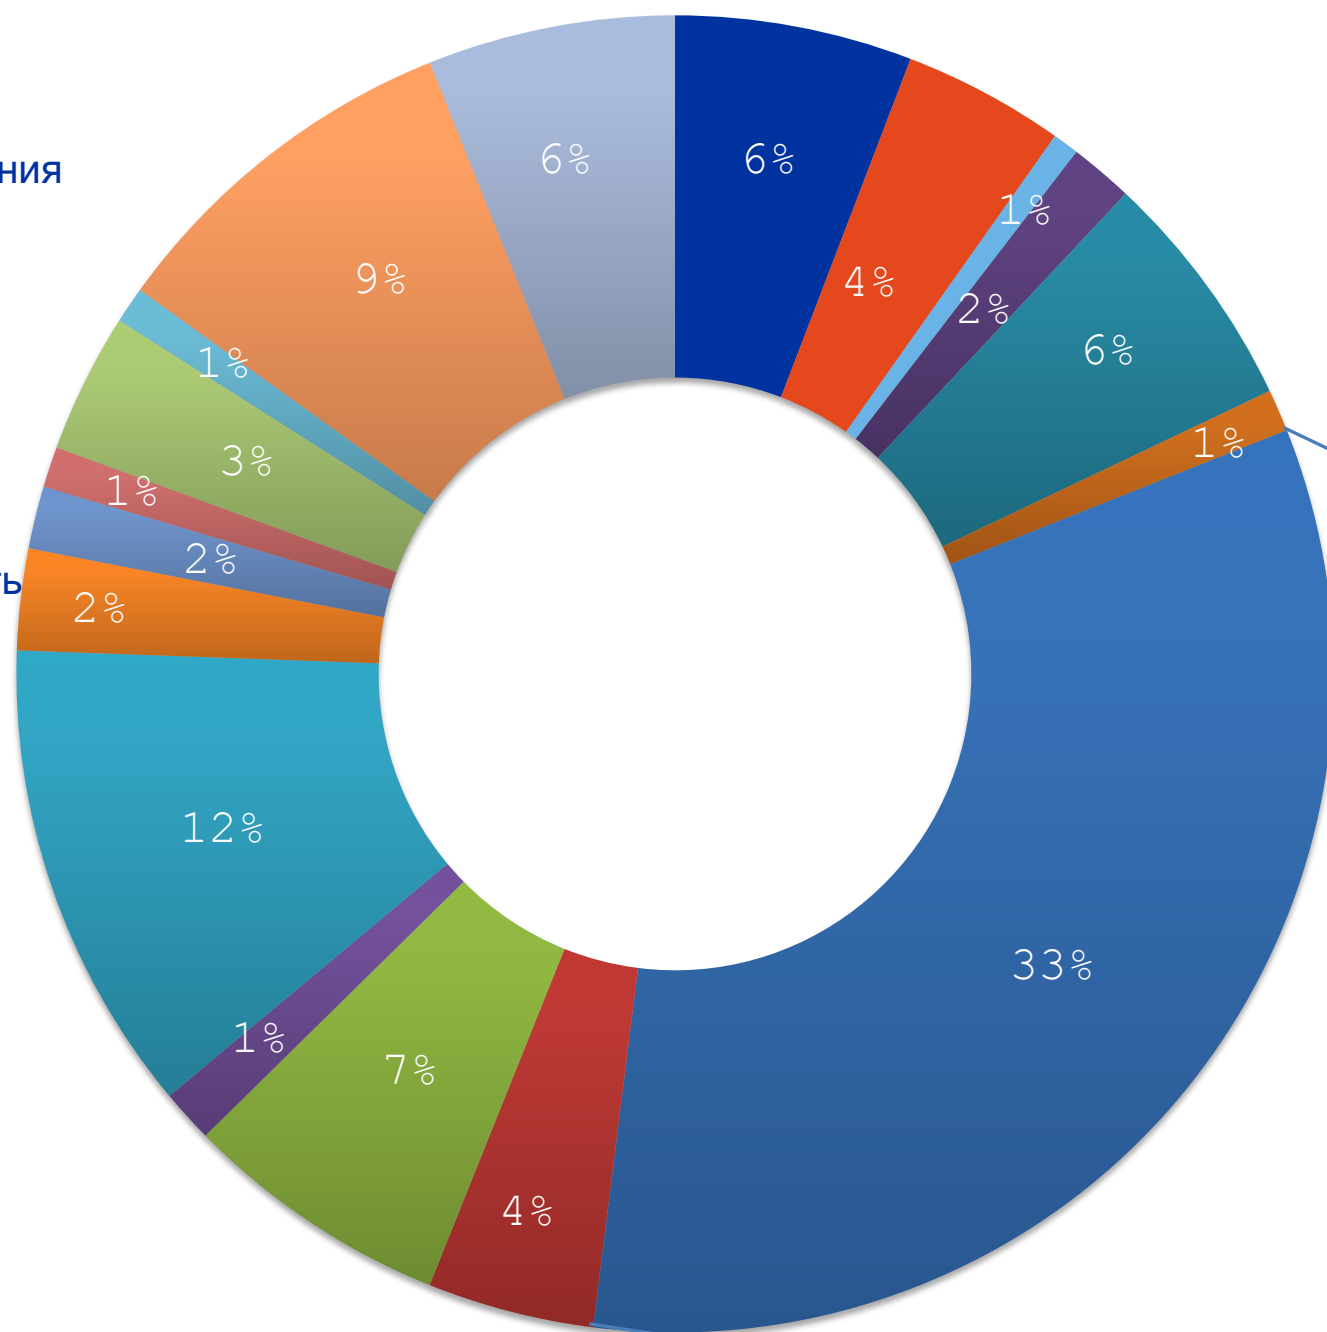

Вакансии в Пермском крае

по данным портала
«Работа России»
на октябрь 2023 года

- здравоохранение
- образование и наука
- искусство, культура, развлечения
- сельское хозяйство
- продажи, услуги и сервис
- общепит
- производственная сфера
- строительство и недвижимость
- транспорт
- бухгалтерия и финансы
- госслужба
- жилищно-коммунальное хозяйство
- лесное хозяйство
- юриспруденция
- безопасность
- услуги и сервис
- IT-сфера
- рабочие специальности
- неквалифицированный труд